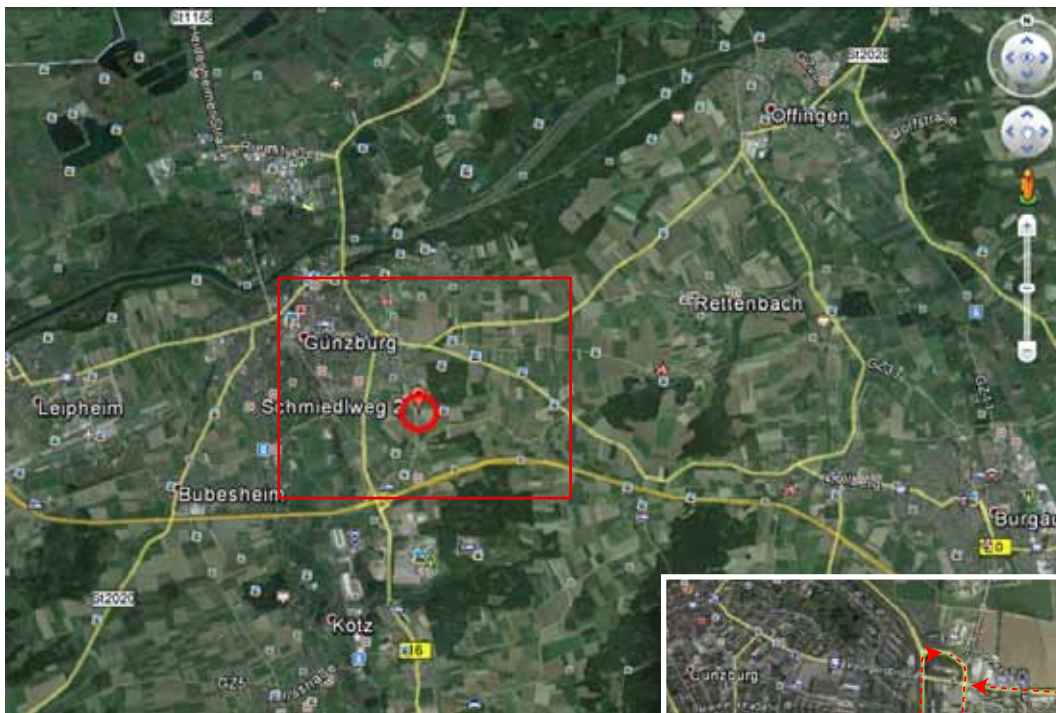

Anmeldung an:

Für Teilnehmer die ab Memmingen mitfahren wollen prüfen wir ob wir einen Bus einsetzen können. Deshalb bitte frühzeitig bei Weiss Wolfgang anmelden.

Weiss Wolfgang
Dickenreiser Stadtweg 10
87700 Memmingen Dickenreishausen
oder
Tel.: 08331/983066
oder
Mail: wolfgang-weiss@kabelmail.de

- ☐ Wir beabsichtigen mit dem Bus mitzufahren
- ☐ Wir kommen im eigenen PKW

Anmeldeschluß ist der 01 März 2015